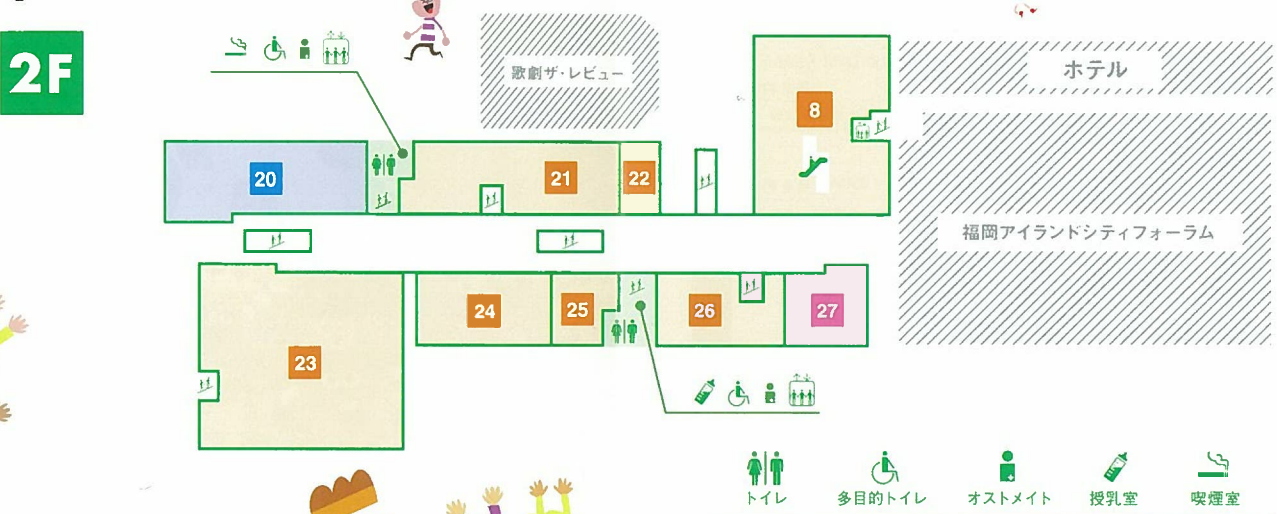

- 24 英進館 照葉校
進学塾
- 25 香椎照葉こどもとママの歯科医院
歯科医院
- 26 イベントショップ

RESTAURANT&CAFE

- 27 シャブシャブレストラン 湊
しゃぶしゃぶ

TERIHA DINING (FOOD HALL)

- 20 ISLAND MARBLE DINING BUFFET
ビュッフェレストラン ※6月末OPEN

1F

2F

- トイレ
- 多目的トイレ
- オストメイト
- 授乳室
- 喫煙室