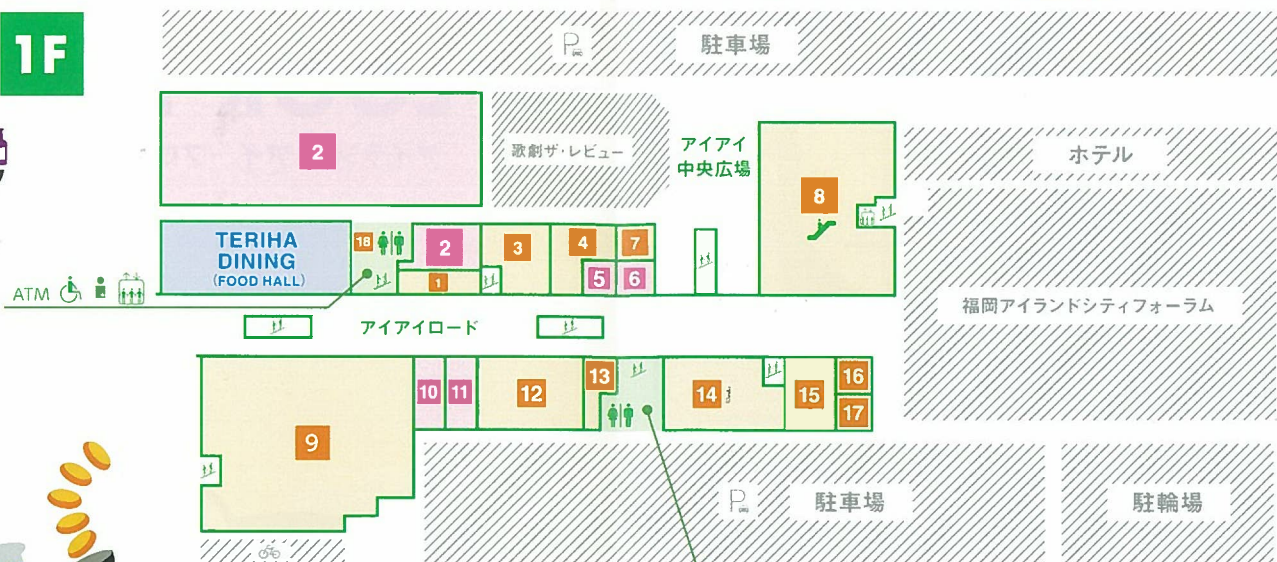

FLOOR MAP フロアマップ

1F

MALL

- 1 NU DESIGN. FUKUOKA
キッズアパレル
- 3 イベントショップ
※2020年7月キキャンバルジャパン
(アウトドア用品)OPEN
- 4 ACT JAPAN GRAND EAST
トータルケア&ビューティ
- 7 歌劇ザ・レビューショップ
グッズショップ
- 8 博多ベイプラザ
TAX FREE SHOP BAY PLAZA HAKATA
免税店
- 9 フードウェイ アイランドアイ薬局
スーパーマーケット
- 12 ISLAND CITY HOME&COSME
ドラッグストア
- 13 ROUTE CAFE AND TUK TUK
レンタカー・フード物販
- 14 Seria
100円均一・生活雑貨・製菓材料
- 15 buychari福岡アイランドシティ店
自転車買取・販売
- 16 照葉アイランドアイ整体院
リラクゼーション・アロマ・ジム・鍼灸
- 17 WASHハウス アイランドアイ店
コインランドリー ※24h利用可
- 18 福岡銀行
ATM

TERIHA DINING (FOOD HALL)

- 銀山亭の肉食堂
和牛丼
- 串カツ金太郎 prod by 肉肉うどん
串カツ・うどん
- 麵処 直久 照葉アイランドアイ店
ラーメン
- 蟻月EXPRESS
もつ鍋・もつ焼き
- Si'-Botte!
ドリンクカウンター
- royaltea 皇茶
ミルクティー
- 鮮魚toおでん inase-de-iki
海鮮料理
- SUSHI板前バル LIVE-FISH-MARKET
すし
- saaien produced byJTRRD
カフェ
- TOFU&CAFÉ hirakawayaya.
豆腐料理
- LAZY DOG'S PASTA HOUSE
イタリアン
- コリアンダイニング酒肴別荘
アイランドシティ店
韓国料理

RESTAURANT&CAFE

- 2 DREAM DOOR FUKUOKA
バーベキューパーク ※Comming Soon
- 5 NENEN 薬膳と花
フラワー&薬膳カフェ
- 6 おむすびの里
おむすび

- 10 fruit&sandwich Cafe 3-5-8
カフェ
- 11 湘南パンケーキ福岡アイランドアイ店
パンケーキ

2F

MALL

- 8 博多ベイプラザ
TAX FREE SHOP BAY PLAZA HAKATA
免税店
- 21 宮脇書店アイランドアイ店
書店
- 22 歌劇倶楽部
会員サロン
- 23 Kid's US.LAND アイランドアイ店
屋内遊園地

- 24 英進館 照葉校
進学塾
- 25 香椎照葉こどもとママの歯科医院
歯科医院
- 26 イベントショップ

RESTAURANT&CAFE

- 27 シャブシャブレストラン 湊
しゃぶしゃぶ

TERIHA DINING (FOOD HALL)

- 20 ISLAND MARBLE DINING BUFFET
ビュッフェレストラン ※6月末OPEN

1F

2F

- トイレ
- 多目的トイレ
- オストメイト
- 授乳室
- 喫煙室